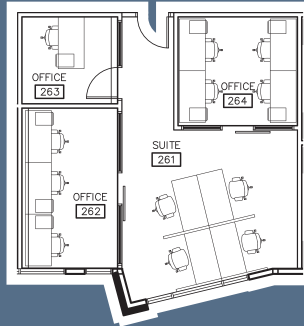

## WORKSPACE

#### Suite A

#253-256

714 sq ft • 14 desks

#### Suite B

#261-264

708 sq ft • 14 desks

#### Suite C

#265-268

577 sq ft • 13 desks