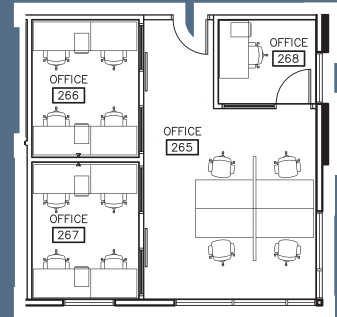

## WORKSPACE

#### Suite A

#253-256

714 sq ft • 14 desks

#### Suite B

#261-264

708 sq ft • 14 desks

#### Suite C

#265-268

577 sq ft • 13 desks